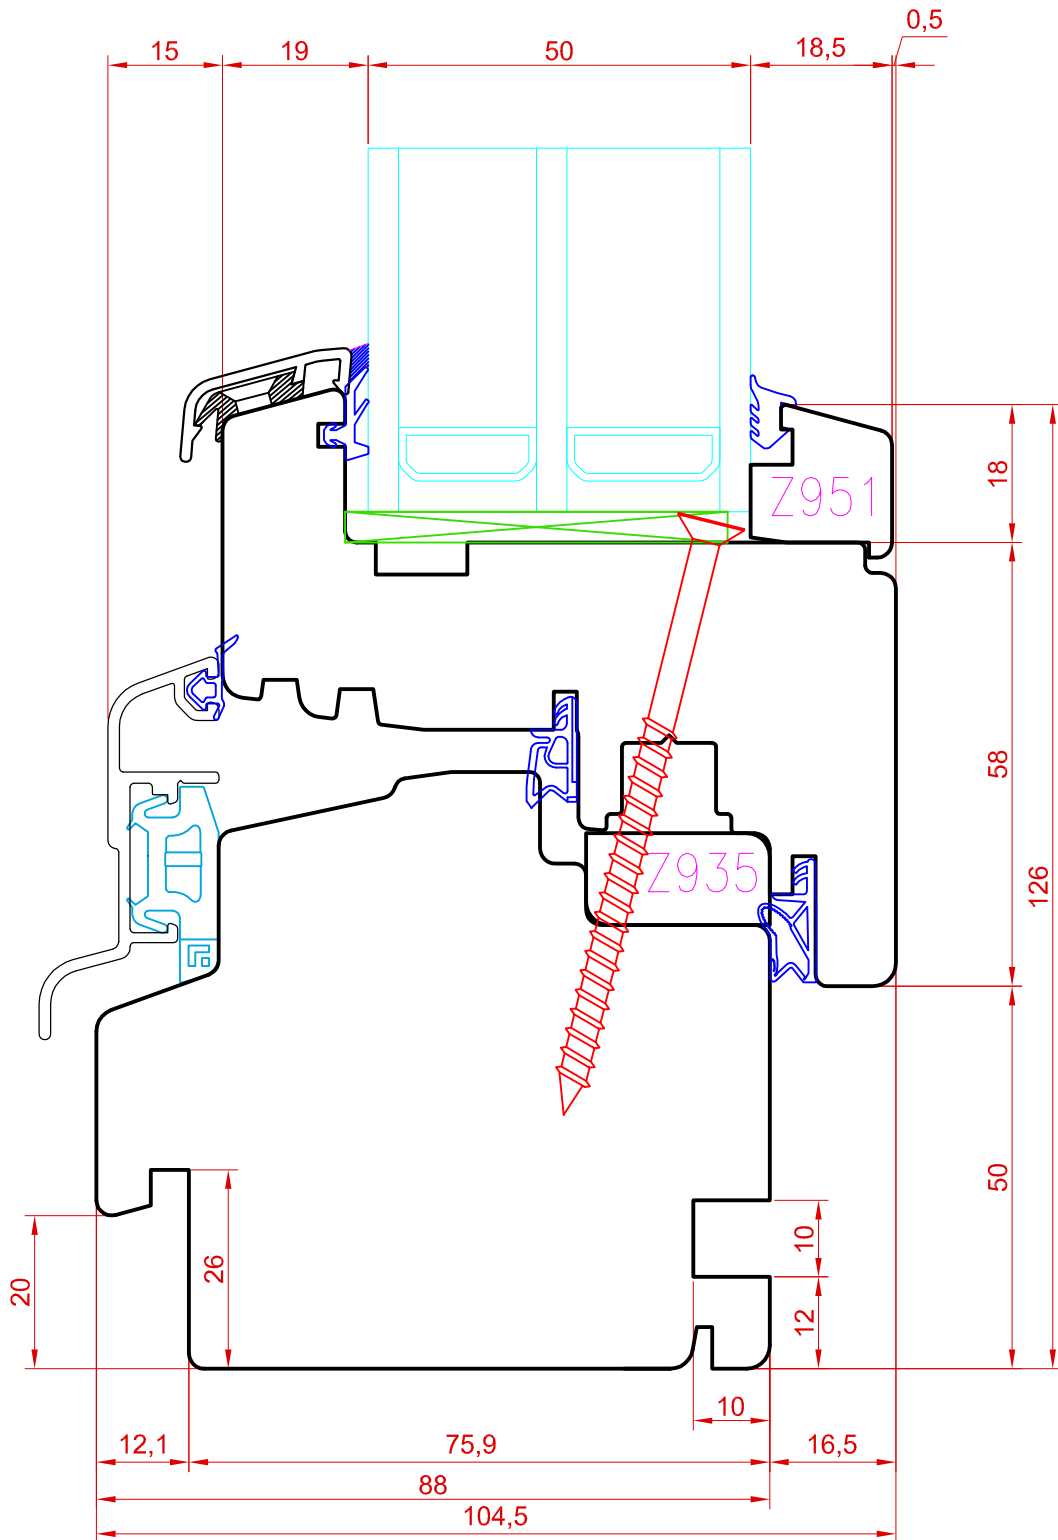

TOOTMINE.

SAKSA TÜÜPI DK88 AKEN
AKNA ALALÕIGE

JOONISE NR:

Viking Window AS
Mäo, Järvamaa 72751 tlf.372 38 48 900

DK88.2.23

KUUPÄEV: 26.08.13 VJ.

MÕÖT: 1:1

REVISION A:

REVISION B:

REVISION C:

KINNITATUD:

RN.

Tootja jätab endale õiguse teha muudatusi !